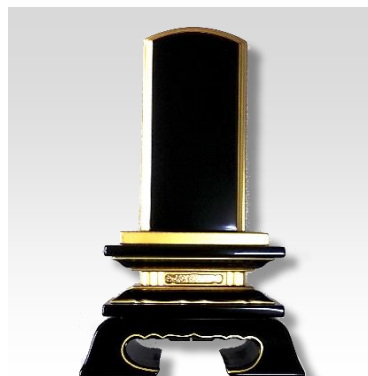

位牌・仏具

一人立位牌

三人立位牌

一人立(春日)
13,500円 (税込14,850円)
高20×幅10.5×奥5
※単位はcm

扉付三人立(堆錦)
32,000円 (税込35,200円)
高23×幅15.5×奥5.7

扉付三人立(貝)
34,400円 (税込37,840円)
高23×幅15.5×奥5.7

扉付三人立(桜)
47,790円 (税込52,569円)
高23×幅15.5×奥5.7

五人立位牌

扉付五人立(貝)
49,700円 (税込54,670円)
高27.2×幅22×奥7.5
※単位はcm

扉付五人立(桜)
66,250円 (税込72,875円)
高27.2×幅22×奥7.5

やちむん仏具(唐草 茶色)
43,636円 (税込48,000円)
香炉6寸、水入れ、花瓶、
盃、湯呑み、茶托、線香差し

やちむん仏具(唐草)
43,636円 (税込48,000円)
香炉6寸、水入れ、花瓶、
盃、湯呑み、茶托、線香差し