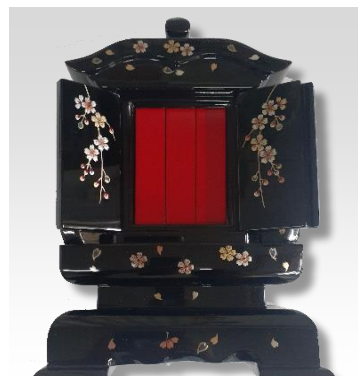

位牌・仏具

一人立位牌

三人立位牌

一人立(春日)
13,500円 (税込14,850円)
高20×幅10.5×奥5
※単位はcm

扉付三人立(堆錦)
32,000円 (税込35,200円)
高23×幅15.5×奥5.7

扉付三人立(貝)
34,400円 (税込37,840円)
高23×幅15.5×奥5.7

扉付三人立(桜)
47,790円 (税込52,569円)
高23×幅15.5×奥5.7

五人立位牌

扉付五人立(貝)
49,700円 (税込54,670円)
高27.2×幅22×奥7.5
※単位はcm

扉付五人立(桜)
66,250円 (税込72,875円)
高27.2×幅22×奥7.5

やちむん仏具(唐草 茶色)
43,636円 (税込48,000円)
香炉6寸、水入れ、花瓶、
盃、湯呑み、茶托、線香差し

やちむん仏具(唐草)
43,636円 (税込48,000円)
香炉6寸、水入れ、花瓶、
盃、湯呑み、茶托、線香差し

真鍮の特徴はなんといっても見た目の美しさです。加工性、耐食性(腐食しにくい)に優れています。

御願道具

- ⑦火の神台 大 背低 **3,650円** (税込4,015円)
 大 背高 **4,770円** (税込5,247円)

火の神セット

- ①花瓶60 **500円** (税込550円)
 ②白香炉50 **1,560円** (税込1,716円)
 三つ足
 ③湯呑丸 20 **200円** (税込220円)
 ④大深盃 **100円** (税込110円)
 ⑤高付 25 **290円** (税込319円)
 ⑥仏器 22 1個 **210円** (税込231円)