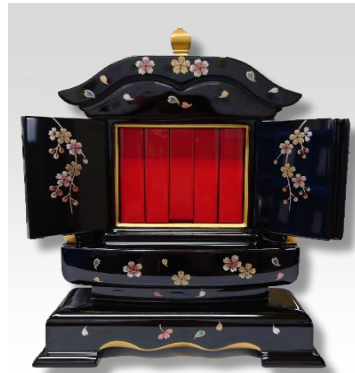

位牌・仏具

一人立位牌

三人立位牌

一人立(春日)
13,500円 (税込14,850円)
高20×幅10.5×奥5
※単位はcm

扉付三人立(堆錦)
32,000円 (税込35,200円)
高23×幅15.5×奥5.7

扉付三人立(貝)
34,400円 (税込37,840円)
高23×幅15.5×奥5.7

扉付三人立(桜)
47,790円 (税込52,569円)
高23×幅15.5×奥5.7

五人立位牌

扉付五人立(貝)
49,700円 (税込54,670円)
高27.2×幅22×奥7.5
※単位はcm

扉付五人立(桜)
66,250円 (税込72,875円)
高27.2×幅22×奥7.5

やちむん仏具(唐草 茶色)
43,636円 (税込48,000円)
香炉6寸、水入れ、花瓶、
盃、湯呑み、茶托、線香差し

やちむん仏具(唐草)
43,636円 (税込48,000円)
香炉6寸、水入れ、花瓶、
盃、湯呑み、茶托、線香差し