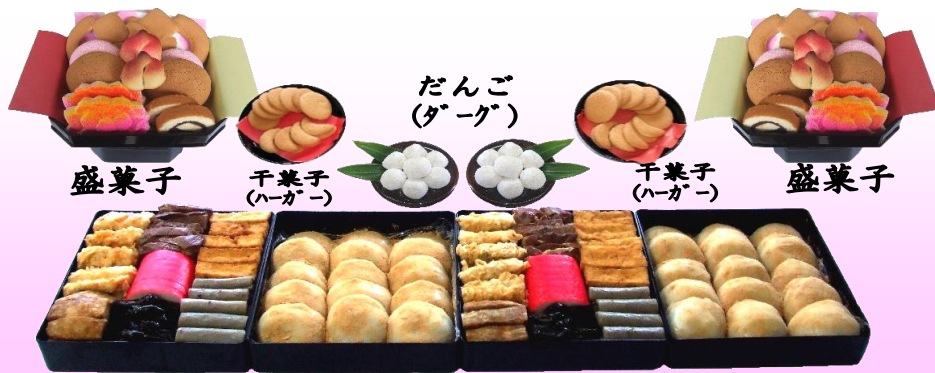

大焼香法事
(二十五年忌・三十三年忌)

島人セット

30,000円
(税込32,400円)

重箱 チュクン(7.5寸)
(おかず重×2/もち重×2)

にらいセット
24,700円
(税込26,676円)

※ 果物(1対) 又は
しめじゴマ和え (50人分)
(いずれかをお選びください)
重箱 チュクン(7.5寸)
(おかず重×2/もち重×2)

ていだセット
20,200円
(税込21,816円)

重箱 チュクン(7.5寸)
(おかず重×2/もち重×2)

かないセット

13,000円
(税込14,040円)

重箱 半クン(7.5寸)
(おかず重×1/もち重×1)