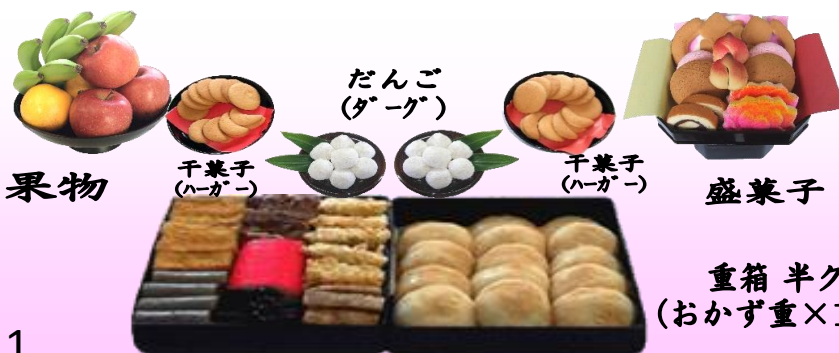

大焼香法事
(二十五年忌・三十三年忌)

島人セット

30,000円
(税込32,400円)

重箱 チュクン(7.5寸)
(おかず重×2/もち重×2)

にらいセット
24,700円
(税込26,676円)

※ 果物(1対) 又は
しめじゴマ和え (50人分)
(いずれかをお選びください)
重箱 チュクン(7.5寸)
(おかず重×2/もち重×2)

ていだセット
20,200円
(税込21,816円)

重箱 チュクン(7.5寸)
(おかず重×2/もち重×2)

かないセット

13,000円
(税込14,040円)

重箱 半クン(7.5寸)
(おかず重×1/もち重×1)