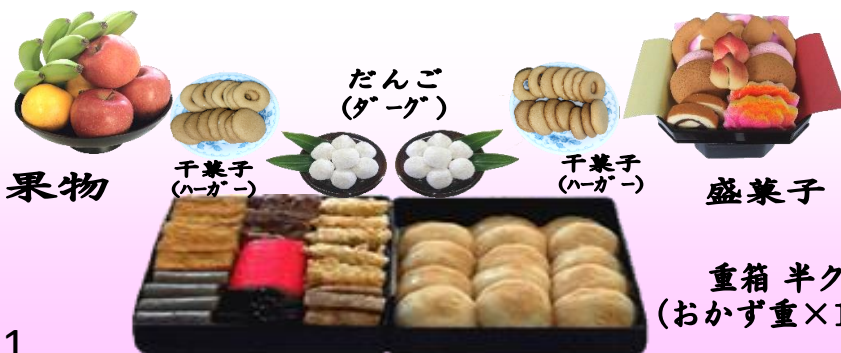

大焼香法事  
(二十五年忌・三十三年忌)

島人セット  
30,000円  
(税込32,400円)

重箱 チュクン(7.5寸)  
(おかず重×2/もち重×2)

にらいセット  
24,700円  
(税込26,676円)

重箱 チュクン(7.5寸)  
(おかず重×2/もち重×2)

ていだセット  
20,200円  
(税込21,816円)

重箱 チュクン(7.5寸)  
(おかず重×2/もち重×2)

かないセット  
13,000円  
(税込14,040円)

重箱 半クン(7.5寸)  
(おかず重×1/もち重×1)