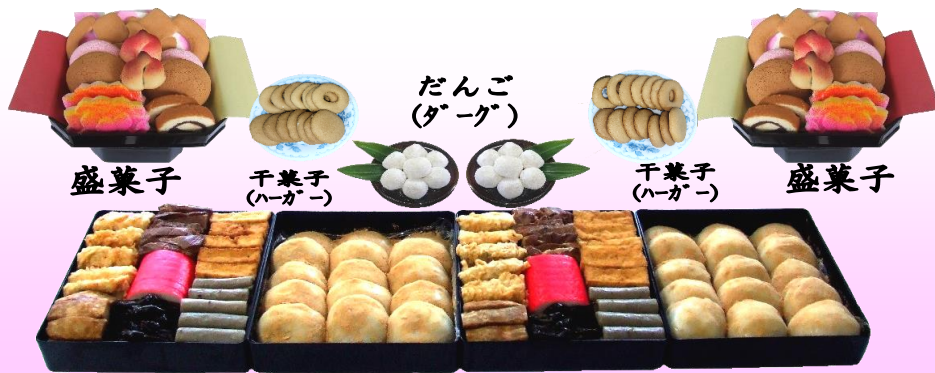

大焼香法事  
(二十五年忌・三十三年忌)

島人セット  
30,000円  
(税込32,400円)

重箱 チュクン(7.5寸)  
(おかず重×2/もち重×2)

にらいセット  
24,700円  
(税込26,676円)

重箱 チュクン(7.5寸)  
(おかず重×2/もち重×2)

ていだセット  
20,200円  
(税込21,816円)

重箱 チュクン(7.5寸)  
(おかず重×2/もち重×2)

かないセット  
13,000円  
(税込14,040円)

重箱 半クン(7.5寸)  
(おかず重×1/もち重×1)