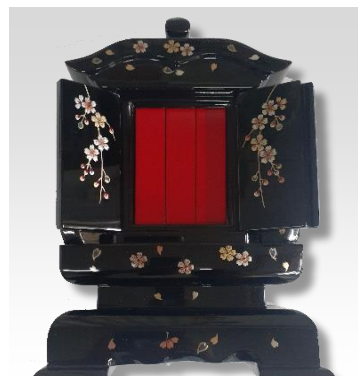

位牌・仏具

一人立位牌

三人立位牌

一人立(春日)
13,500円 (税込14,850円)
高20×幅10.5×奥5
※単位はcm

扉付三人立(堆錦)
32,000円 (税込35,200円)
高23×幅15.5×奥5.7

扉付三人立(貝)
34,400円 (税込37,840円)
高23×幅15.5×奥5.7

扉付三人立(桜)
47,790円 (税込52,569円)
高23×幅15.5×奥5.7

五人立位牌

扉付五人立(貝)
49,700円 (税込54,670円)
高27.2×幅22×奥7.5
※単位はcm

扉付五人立(桜)
66,250円 (税込72,875円)
高27.2×幅22×奥7.5

やちむん仏具(唐草 茶色)
43,636円 (税込48,000円)
香炉6寸、水入れ、花瓶、
盃、湯呑み、茶托、線香差し

やちむん仏具(唐草)
43,636円 (税込48,000円)
香炉6寸、水入れ、花瓶、
盃、湯呑み、茶托、線香差し