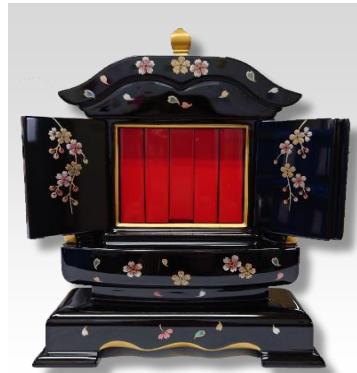

位牌・仏具

一人立位牌

三人立位牌

一人立(春日)
13,500円 (税込14,850円)
高20×幅10.5×奥5
※単位はcm

扉付三人立(堆錦)
32,000円 (税込35,200円)
高23×幅15.5×奥5.7

扉付三人立(貝)
34,400円 (税込37,840円)
高23×幅15.5×奥5.7

扉付三人立(桜)
47,790円 (税込52,569円)
高23×幅15.5×奥5.7

五人立位牌

扉付五人立(貝)
49,700円 (税込54,670円)
高27.2×幅22×奥7.5
※単位はcm

扉付五人立(桜)
66,250円 (税込72,875円)
高27.2×幅22×奥7.5

やちむん仏具(唐草 茶色)
43,636円 (税込48,000円)
香炉6寸、水入れ、花瓶、
盃、湯呑み、茶托、線香差し

やちむん仏具(唐草)
43,636円 (税込48,000円)
香炉6寸、水入れ、花瓶、
盃、湯呑み、茶托、線香差し