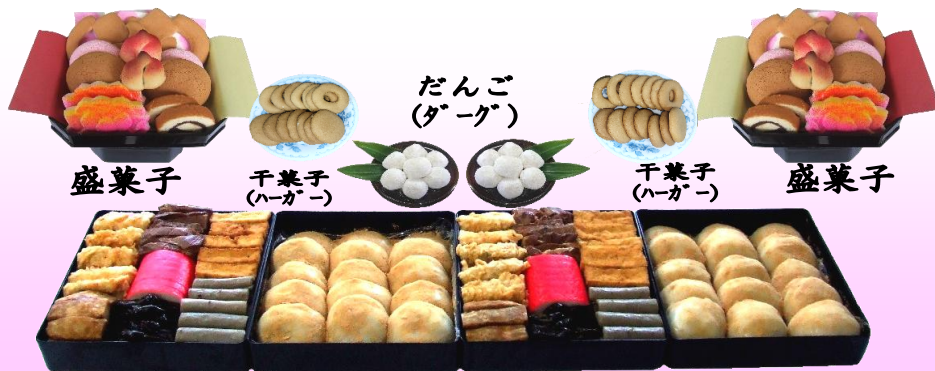

大焼香法事
(二十五年忌・三十三年忌)

島人セット

30,000円

(税込32,400円)

重箱 チュクン(7.5寸)
(おかず重×2/もち重×2)

にらいセット

24,700円

(税込26,676円)

重箱 チュクン(7.5寸)
(おかず重×2/もち重×2)

ていだセット

20,200円

(税込21,816円)

重箱 チュクン(7.5寸)
(おかず重×2/もち重×2)

かないセット

13,000円

(税込14,040円)

重箱 半クン(7.5寸)
(おかず重×1/もち重×1)