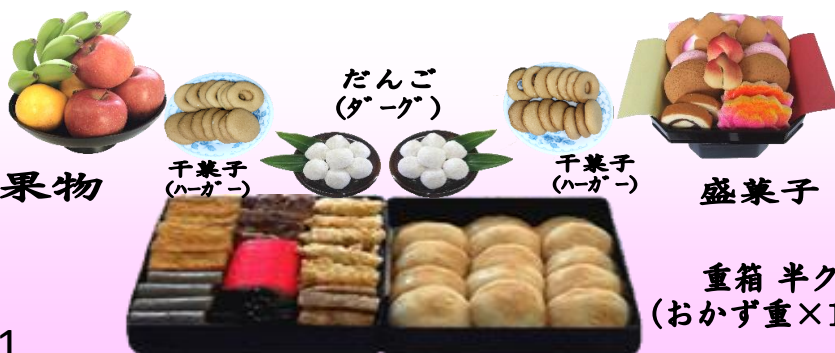

重箱 チュクン(7.5寸)
(おかず重×2/もち重×2)

ていだセット

20,200円

(税込21,816円)

重箱 チュクン(7.5寸)
(おかず重×2/もち重×2)

かないセット

13,000円

(税込14,040円)

重箱 半クン(7.5寸)
(おかず重×1/もち重×1)