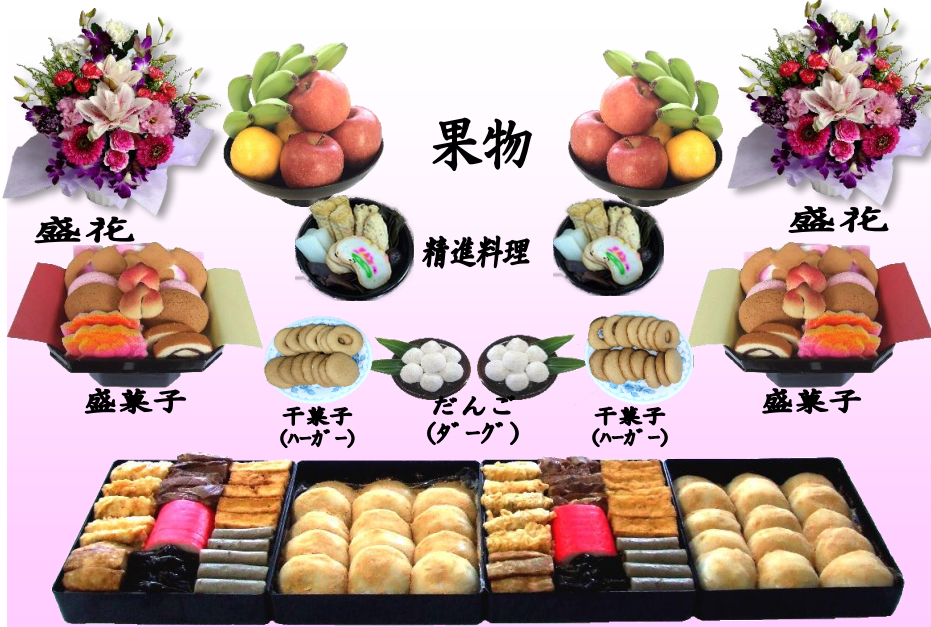

大焼香法事
(二十五年忌・三十三年忌)

島人セット

30,000円

(税込32,400円)

重箱 チュクン(7.5寸)
(おかず重×2/もち重×2)

にらいセット

24,700円

(税込26,676円)

重箱 チュクン(7.5寸)
(おかず重×2/もち重×2)

ていだセット

20,200円

(税込21,816円)

重箱 チュクン(7.5寸)
(おかず重×2/もち重×2)

かないセット

13,000円

(税込14,040円)

重箱 半クン(7.5寸)
(おかず重×1/もち重×1)